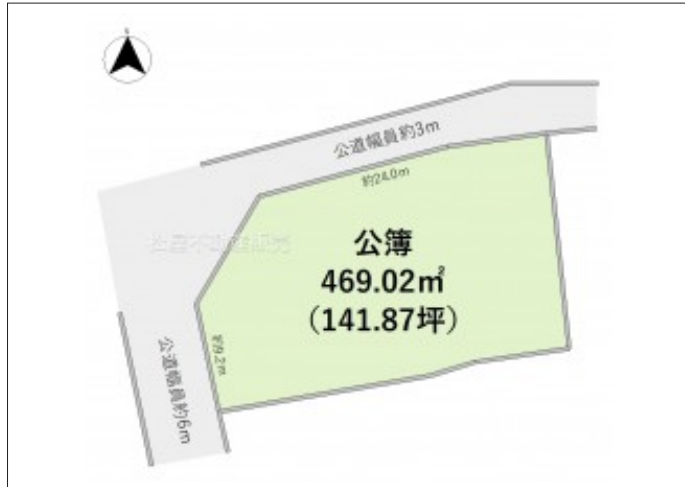

豊川市小坂井町 土地 1,986万円

区画図

現地案内図

写真 建物解体後の更地引渡し。建築条件無しなので好きなハウスメ

写真 角地 図面と現況に相違ある場合には現況優先とします。

物件概要

物件種目	土地		
物件名	豊川市小坂井町榎王 売地		
所在地	豊川市小坂井町 愛知県豊川市小坂井町		
価格	1,986万円		
坪単価	139,979円	土地面積	公簿 469.02㎡

管理物件番号	2502174		
私道負担面積			
交通	JR飯田線 小坂井駅 徒歩4分 名鉄名古屋本線 伊奈駅 徒歩14分 JR東海道本線 西小坂井駅 徒歩19分		
現況	上物有	引渡時期	相談
設備	水道 排水	公営 下水	ガス プロパン
建築条件			
地目	宅地		
地勢	平坦		
都市計画	市街化区域		
用途地域	商業		
建ぺい率	80%		
容積率	400%		
土地権利	所有権		
国土法	不要		
接道状況	状況：角地 北側 幅員3m 公道に24m接面 西側 幅員6m 公道に9.2m接面		
取引形態	仲介		
小学校	小坂井東小学校		
中学校	小坂井中学校		
備考			