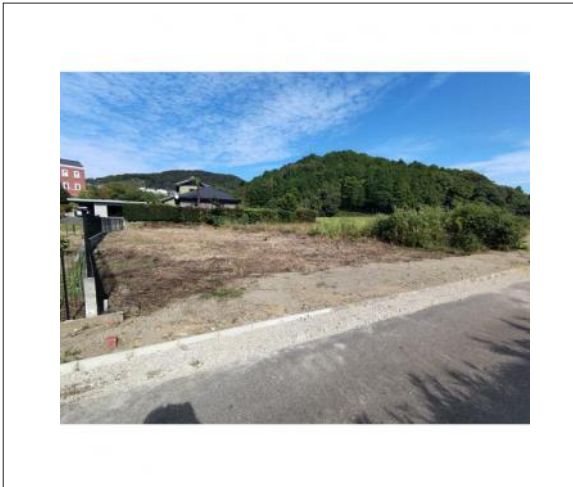

豊川市御油町 土地 995万円

区画図

写真 土地面積114坪以上!広いお庭や駐車場も確保できる広さです。お

現地案内図

写真 1区画

物件概要

物件種目	土地		
物件名	豊川市御油町北沢売地		
所在地	豊川市御油町 愛知県豊川市御油町		
価格	995万円		
坪単価	87,018円	土地面積	公簿 378.00m ²

管理物件番号	2502091			
私道負担面積				
交通	名鉄名古屋本線 名電赤坂駅 徒歩9分			
現況	更地	引渡時期	相談	
設備	水道 排水	公営 浄化槽	ガス	プロパン
建築条件				
地目	畑			
地勢				
都市計画	市街化区域			
用途地域	第一種中高層住居専用			
建ぺい率	60%			
容積率	200%			
土地権利	所有権			
国土法	不要			
接道状況	状況：一方 南西側 幅員4m 公道に16.6m接面			
取引形態	仲介			
小学校	御油小学校			
中学校	西部中学校			
備考	農地法5条届出 現況有姿渡し(敷地内の残存物は売主にて撤去)。前面道路は豊川市認定道路【公道扱い(道路維持管理課・建築指導課確認済、所有者:水資源公団)、現況幅員約3.7m】、確定測量形式の測量済(実測面積378.78m ²)。敷地乗入れについては、道路占用の手続き及び工事が必要【段差あり(約0.4~0.19m)】。前面道路に電柱がな			