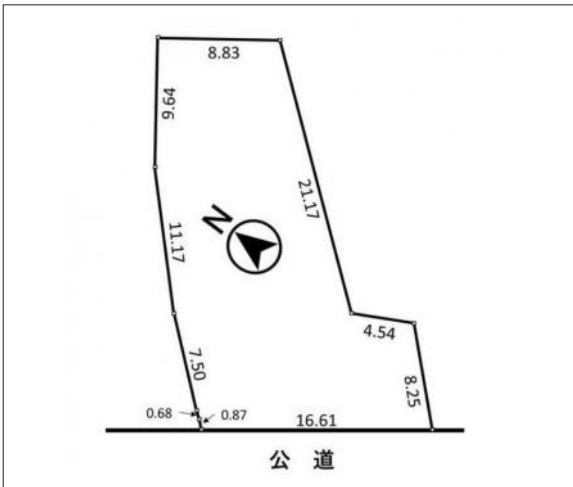

豊川市御油町 土地 995万円

区画図

写真 土地面積114坪以上!広いお庭や駐車場も確保できる広さです。お

現地案内図

写真 1区画

物件概要

物件種目	土地		
物件名	豊川市御油町北沢売地		
所在地	豊川市御油町 愛知県豊川市御油町		
価格	995万円		
坪単価	87,018円	土地面積	公簿 378.00m ²

管理物件番号	2502091			
私道負担面積				
交通	名鉄名古屋本線 名電赤坂駅 徒歩9分			
現況	更地	引渡時期	相談	
設備	水道 排水	公営 浄化槽	ガス	プロパン
建築条件				
地目	畑			
地勢				
都市計画	市街化区域			
用途地域	第一種中高層住居専用			
建ぺい率	60%			
容積率	200%			
土地権利	所有権			
国土法	不要			
接道状況	状況：一方 南西側 幅員4m 公道に16.6m接面			
取引形態	仲介			
小学校	御油小学校			
中学校	西部中学校			
備考	農地法5条届出 現況有姿渡し(敷地内の残存物は売主にて撤去)。前面道路は豊川市認定道路【公道扱い(道路維持管理課・建築指導課確認済、所有者:水資源公団)、現況幅員約3.7m】、確定測量形式の測量済(実測面積378.78m ²)。敷地乗入れについては、道路占用の手続き及び工事が必要【段差あり(約0.4~0.19m)】。前面道路に電柱がな			