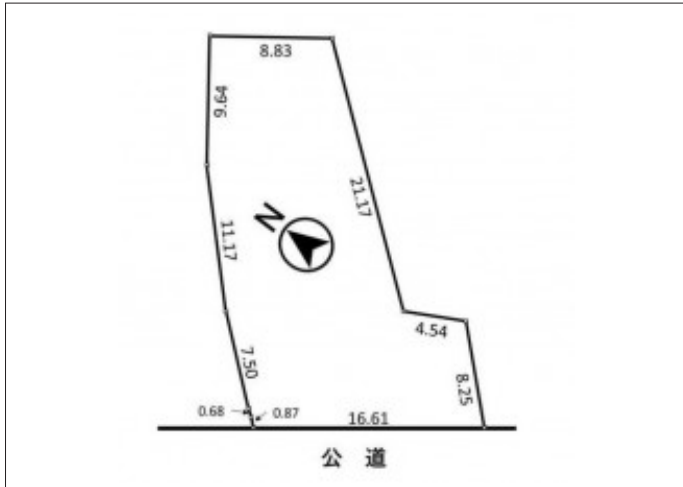

豊川市御油町 土地 995万円

区画図

写真 土地面積114坪以上!広いお庭や駐車場も確保できる広さです。お

現地案内図

写真 1区画

物件概要

物件種目	土地		
物件名	豊川市御油町北沢売地		
所在地	豊川市御油町 愛知県豊川市御油町		
価格	995万円		
坪単価	87,018円	土地面積	公簿 378.00m ²

管理物件番号	2502091			
私道負担面積				
交通	名鉄名古屋本線 名電赤坂駅 徒歩9分			
現況	更地	引渡時期	相談	
設備	水道 排水	公営 浄化槽	ガス	プロパン
建築条件				
地目	畑			
地勢				
都市計画	市街化区域			
用途地域	第一種中高層住居専用			
建ぺい率	60%			
容積率	200%			
土地権利	所有権			
国土法	不要			
接道状況	状況：一方 南西側 幅員4m 公道に16.6m接面			
取引形態	仲介			
小学校	御油小学校			
中学校	西部中学校			
備考	農地法5条届出 現況有姿渡し(敷地内の残存物は売主にて撤去)。前面道路は豊川市認定道路【公道扱い(道路維持管理課・建築指導課確認済、所有者:水資源公団)、現況幅員約3.7m】、確定測量形式の測量済(実測面積378.78m ²)。敷地乗入れについては、道路占用の手続き及び工事が必要【段差あり(約0.4~0.19m)】。前面道路に電柱がな			