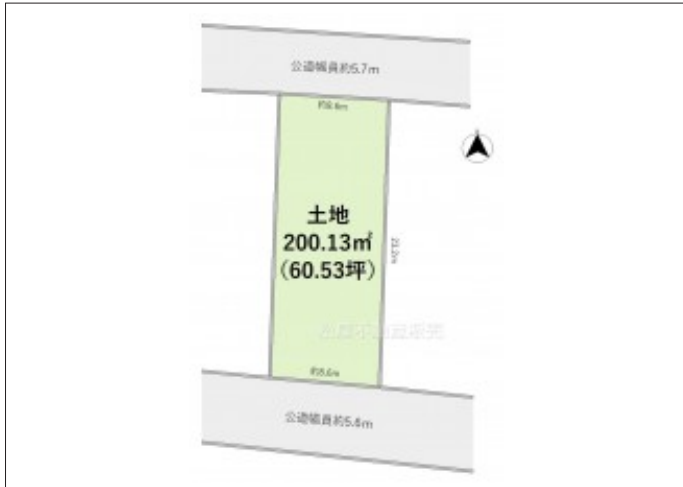

# 豊橋市前畑町 土地 2,421.20万円

区画図

現地案内図

写真 建物解体後の更地渡しです。建築条件なしなので、ご希望のハウ

写真 整形地

物件概要

物件種目	土地		
物件名	豊橋市前畑町 売地		
所在地	豊橋市前畑町 愛知県豊橋市前畑町		
価格	2,421.20万円		
坪単価	399,939円	土地面積	公簿 200.13m <sup>2</sup>

管理物件番号	2503079		
私道負担面積			
交通	豊橋鉄道東田本線 前畑駅 徒歩3分 豊橋鉄道東田本線 東田坂上駅 徒歩6分		
現況	上物有	引渡時期	相談
設備	水道 排水	公営 下水	ガス 都市
建築条件			
地目	宅地		
地勢			
都市計画	市街化区域		
用途地域	第一種住居		
建ぺい率	60%		
容積率	200%		
土地権利	所有権		
国土法	不要		
接道状況	状況：二方(除角地) 北側 幅員5.7m 公道に8.6m接面 南側 幅員5.6m 公道に8.6m接面		
取引形態	仲介		
小学校	旭小学校		
中学校	青陵中学校		
備考			