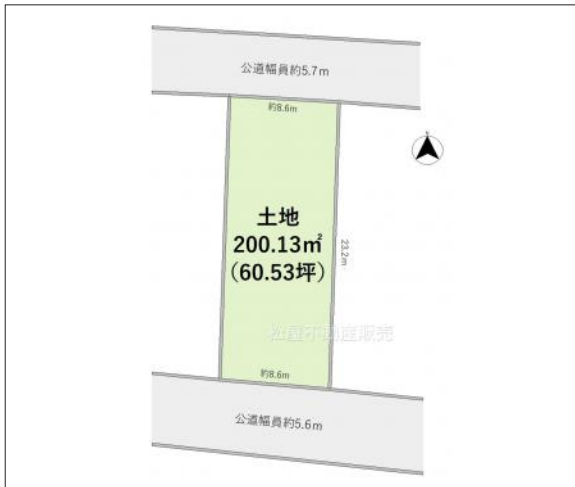

# 豊橋市前畑町 土地 2,421.20万円

区画図

現地案内図

写真 建物解体後の更地渡しです。建築条件なしなので、ご希望のハウ

写真 整形地

物件概要

物件種目	土地		
物件名	豊橋市前畑町 売地		
所在地	豊橋市前畑町 愛知県豊橋市前畑町		
価格	2,421.20万円		
坪単価	399,939円	土地面積	公簿 200.13m <sup>2</sup>

管理物件番号	2503079		
私道負担面積			
交通	豊橋鉄道東田本線 前畑駅 徒歩3分 豊橋鉄道東田本線 東田坂上駅 徒歩6分		
現況	上物有	引渡時期	相談
設備	水道 排水	公営 下水	ガス 都市
建築条件			
地目	宅地		
地勢			
都市計画	市街化区域		
用途地域	第一種住居		
建ぺい率	60%		
容積率	200%		
土地権利	所有権		
国土法	不要		
接道状況	状況：二方(除角地) 北側 幅員5.7m 公道に8.6m接面 南側 幅員5.6m 公道に8.6m接面		
取引形態	仲介		
小学校	旭小学校		
中学校	青陵中学校		
備考			