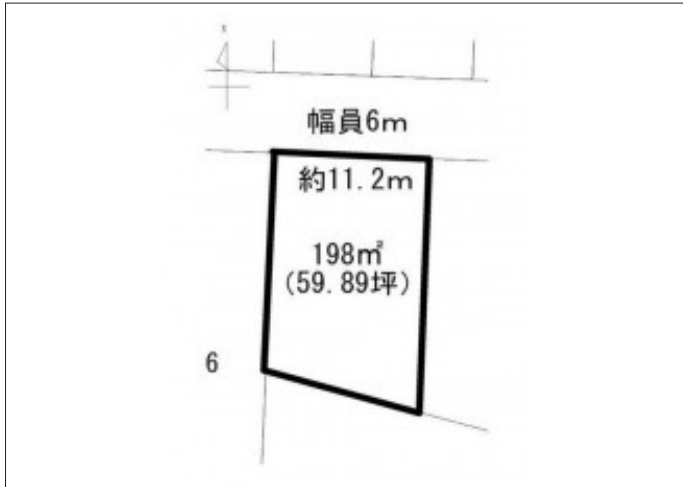

豊橋市西岩田 土地 1,800万円

区画図

現地案内図

写真 約60坪の平坦地。建築条件なし好きなハウスメーカーでご検討

写真 図面と現況に相違ある場合には現況優先とします。

物件概要

物件種目	土地		
物件名	豊橋市西岩田3丁目売地		
所在地	豊橋市西岩田 愛知県豊橋市西岩田3丁目		
価格	1,800万円		
坪単価	300,526円	土地面積	公簿 198.00m ²

管理物件番号	2503175		
私道負担面積			
交通	豊橋鉄道運動公園前線 運動公園前駅 徒歩16分 JR東海道本線 豊橋駅 バス乗車17分 バス停：豊丘高校前 徒歩6分		
現況	更地	引渡時期	相談
設備	水道 排水	公営 下水	ガス 都市
建築条件			
地目	雑種地		
地勢	平坦		
都市計画	市街化区域		
用途地域	第一種中高層住居専用		
建ぺい率	60%		
容積率	200%		
土地権利	所有権		
国土法	不要		
接道状況	状況：一方 北側 幅員6m 公道に11.2m接面		
取引形態	仲介		
小学校	豊小学校		
中学校	豊岡中学校		
備考			