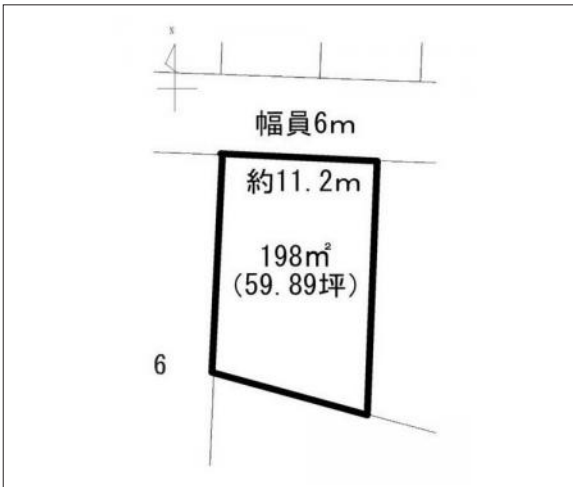

豊橋市西岩田 土地 1,800万円

区画図

現地案内図

写真 約60坪の平坦地。建築条件なし好きなハウスメーカーでご検討

写真 図面と現況に相違ある場合には現況優先とします。

物件概要

物件種目	土地		
物件名	豊橋市西岩田3丁目売地		
所在地	豊橋市西岩田 愛知県豊橋市西岩田3丁目		
価格	1,800万円		
坪単価	300,526円	土地面積	公簿 198.00m ²

管理物件番号	2503175		
私道負担面積			
交通	豊橋鉄道運動公園前線 運動公園前駅 徒歩16分 JR東海道本線 豊橋駅 バス乗車17分 バス停：豊丘高校前 徒歩6分		
現況	更地	引渡時期	相談
設備	水道 排水	公営 下水	ガス 都市
建築条件			
地目	雑種地		
地勢	平坦		
都市計画	市街化区域		
用途地域	第一種中高層住居専用		
建ぺい率	60%		
容積率	200%		
土地権利	所有権		
国土法	不要		
接道状況	状況：一方 北側 幅員6m 公道に11.2m接面		
取引形態	仲介		
小学校	豊小学校		
中学校	豊岡中学校		
備考			