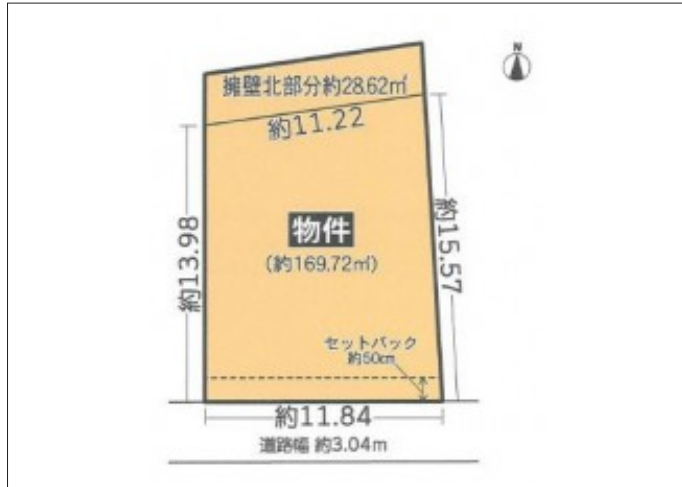

豊橋市花田町 土地 1,700万円

区画図

写真

現地案内図

写真 平坦地

物件概要

物件種目	土地		
物件名	豊橋市花田町字小松 売地		
所在地	豊橋市花田町 愛知県豊橋市花田町字小松		
価格	1,700万円		
坪単価	283,344円	土地面積	公簿 198.34㎡

管理物件番号	2503174		
私道負担面積			
交通	JR東海道本線 豊橋駅 バス乗車7分 バス停：築地橋 徒歩4分 JR飯田線 豊橋駅 徒歩19分 名鉄名古屋本線 豊橋駅 徒歩19分		
現況	更地	引渡時期	相談
設備	水道 排水	公営 下水	ガス 都市
建築条件			
地目	宅地		
地勢	平坦		
都市計画	市街化区域		
用途地域	第一種住居		
建ぺい率	60%		
容積率	200%		
土地権利	所有権		
国土法	不要		
接道状況	状況：一方 南側 幅員3m 公道に11.8m接面		
取引形態	仲介		
小学校			
中学校	羽田中学校		
備考	法22条区域		