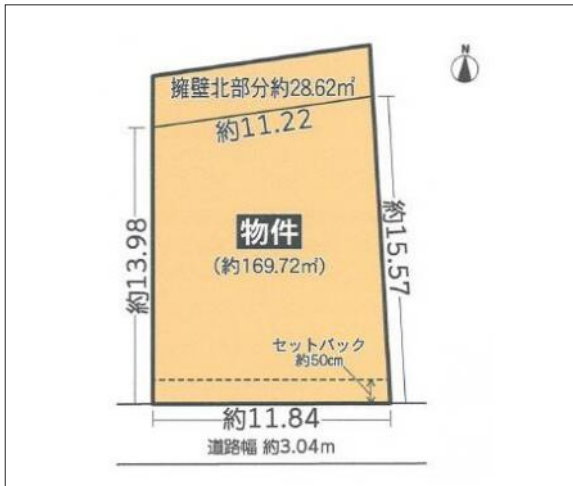

豊橋市花田町 土地 1,700万円

区画図

写真

現地案内図

写真 平坦地

物件概要

物件種目	土地		
物件名	豊橋市花田町字小松 売地		
所在地	豊橋市花田町 愛知県豊橋市花田町字小松		
価格	1,700万円		
坪単価	283,344円	土地面積	公簿 198.34㎡

管理物件番号	2503174		
私道負担面積			
交通	JR東海道本線 豊橋駅 バス乗車7分 バス停：築地橋 徒歩4分 JR飯田線 豊橋駅 徒歩19分 名鉄名古屋本線 豊橋駅 徒歩19分		
現況	更地	引渡時期	相談
設備	水道 排水	公営 下水	ガス 都市
建築条件			
地目	宅地		
地勢	平坦		
都市計画	市街化区域		
用途地域	第一種住居		
建ぺい率	60%		
容積率	200%		
土地権利	所有権		
国土法	不要		
接道状況	状況：一方 南側 幅員3m 公道に11.8m接面		
取引形態	仲介		
小学校			
中学校	羽田中学校		
備考	法22条区域		

国土交通大臣(1)第9781号 物件登録日 2025/03/31 次回物件更新日 2025/04/18

家デバ

住所：愛知県豊橋市柱三番町136番地

ホームページ：<https://www.ie-depa.com/>

E-mail：info@ie-depa.com

FAX：0532-39-4454

TEL:0532-39-4453