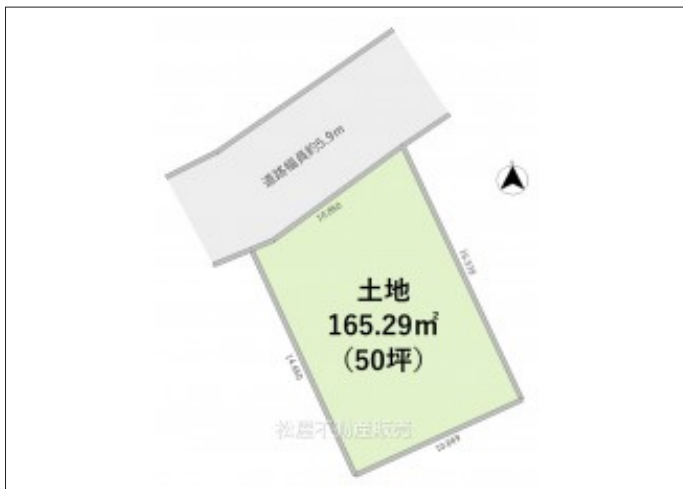

豊川市萩山町 土地 1,880万円

区画図

現地案内図

写真 【建築条件なし】中部小学校まで約3分、名鉄豊川線「諏訪町」駅

写真 図面と現況に相違ある場合には現況優先とします。

物件概要

物件種目	土地		
物件名	豊川市萩山町1丁目売地		
所在地	豊川市萩山町		
	愛知県豊川市萩山町1丁目		
価格	1,880万円		
坪単価	375,999円	土地面積	165.29㎡

管理物件番号	t401942		
私道負担面積			
交通	名鉄豊川線 諏訪町駅 徒歩6分		
現況	更地	引渡時期	相談
設備	水道 排水	公営 下水	ガス プロパン
建築条件			
地目	畑		
地勢	平坦		
都市計画	市街化区域		
用途地域	第一種中高層住居専用		
建ぺい率	60%		
容積率	200%		
土地権利	所有権		
国土法	不要		
接道状況	状況：一方 北西側 幅員5.9m 公道に10.8m接面		
取引形態	専任		
小学校	中部小学校		
中学校	南部中学校		
備考	・法22条区域・都市機能誘導区域・農地法届出要・確定測量実施 ・分筆後引き渡し・上水:前面道路本管なし、延長要		