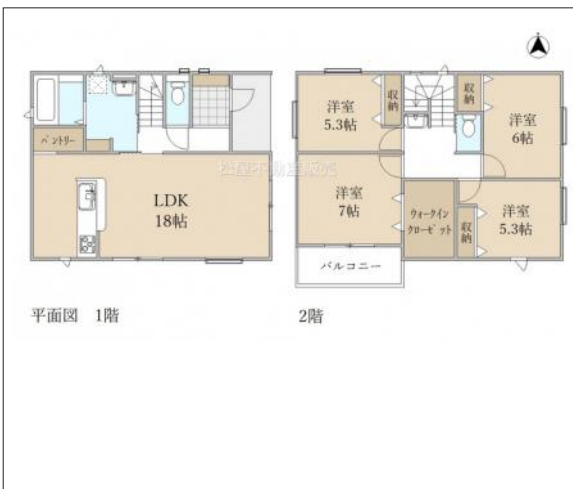

豊橋市花中町 新築戸建 3,590万円

間取り図

写真 【2号棟】 建築予定地・4LDK・長方形リビング・対面キッチン

現地案内図

写真 4LDK

物件概要

物件種目	新築戸建		
物件名	いんどりアイタウン豊橋市花中町23-P1 2号棟		
所在地	豊橋市花中町		
	愛知県豊橋市花中町		
価格	3,590万円		
建物面積	104.75㎡	土地面積	実測 114.00㎡
管理物件番号	t372441		
私道負担面積			
交通	豊橋鉄道渥美線 柳生橋駅 徒歩4分		
現況	未完成	引渡時期	相談 2025年02月
建物	構造	木造	
	階建	地上2階	
	間取り	4LDK	
築年月	2025年02月		
設備	水道	公営	ガス
	排水	下水	都市
駐車場	有 (2台)		
地目	宅地	地勢	平坦
都市計画	市街化区域	用途地域	準工業
建ぺい率	60%	容積率	200%
土地権利	所有権	国土法	不要
取引形態	仲介		
接道状況	状況：一方 東側 幅員4m 公道に9.6m接面		
小学校	羽根井小学校		
中学校	羽田中学校		
備考			