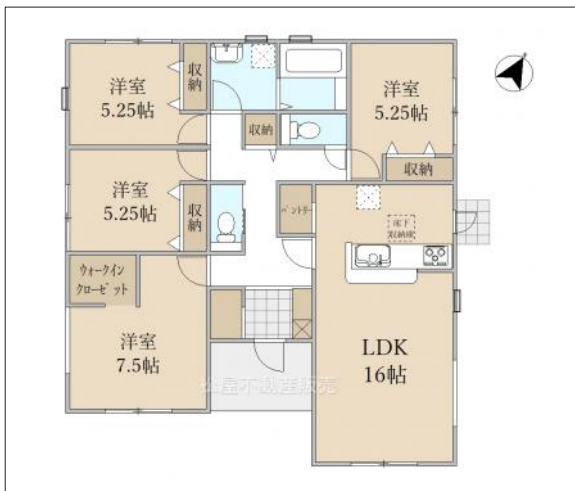

田原市福江町 新築戸建 2,380万円

間取り図

現地案内図

写真 「4LDK」 図面と現況に相違ある場合には現況優先とします。

写真 【施工例】温かみのあるナチュラルテイストのLDK。ダイニング

物件概要

物件種目	新築戸建			
物件名	リーブルガーデン田原市福江町1号棟			
所在地	田原市福江町 愛知県田原市福江町下地			
価格	2,380万円			
建物面積	95.65㎡	土地面積	実測 426.68㎡	
管理物件番号	t382537			
私道負担面積				
交通	豊橋鉄道渥美線 三河田原駅 バス乗車31分 バス停：福江 徒歩3分			
現況	未完成	引渡時期	相談 2025年03月	
建物	構造	木造		
	階建	地上1階		
	間取り	4LDK		
築年月	2025年03月			
設備	水道	公営	ガス	プロパン
	排水	下水	コンロ	
駐車場	有(2台) (非課税)			
地目		地勢		
都市計画	市街化区域	用途地域	近隣商業	
建ぺい率	80%	容積率	200%	
土地権利	所有権	国土法	不要	
取引形態	仲介			
接道状況	状況：一方南東側 幅員4.5m 公道に10.5m接面			
小学校	福江小学校			
中学校	福江中学校			
備考	法第22条区域			