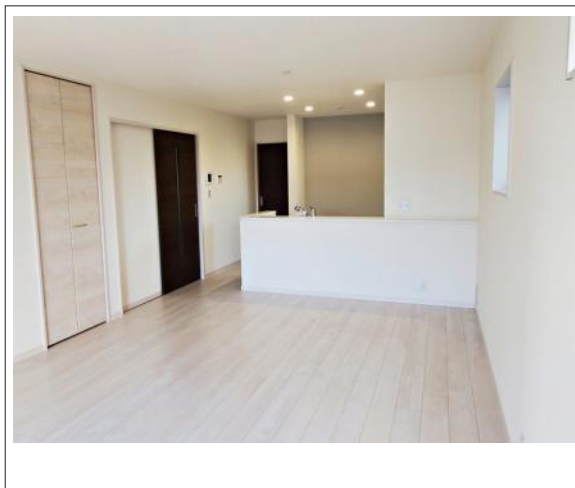

田原市福江町 新築戸建 2,380万円

間取り図

現地案内図

写真 「4LDK」 図面と現況に相違ある場合には現況優先とします。

写真 【施工例】温かみのあるナチュラルテイストのLDK。ダイニング

物件概要

物件種目	新築戸建			
物件名	リーブルガーデン田原市福江町1号棟			
所在地	田原市福江町 愛知県田原市福江町下地			
価格	2,380万円			
建物面積	95.65㎡	土地面積	実測 426.68㎡	
管理物件番号	t382537			
私道負担面積				
交通	豊橋鉄道渥美線 三河田原駅 バス乗車31分 バス停：福江 徒歩3分			
現況	未完成	引渡時期	相談 2025年03月	
建物	構造	木造		
	階建	地上1階		
	間取り	4LDK		
築年月	2025年03月			
設備	水道	公営	ガス	プロパン
	排水	下水	コンロ	
駐車場	有(2台) (非課税)			
地目		地勢		
都市計画	市街化区域	用途地域	近隣商業	
建ぺい率	80%	容積率	200%	
土地権利	所有権	国土法	不要	
取引形態	仲介			
接道状況	状況：一方南東側 幅員4.5m 公道に10.5m接面			
小学校	福江小学校			
中学校	福江中学校			
備考	法第22条区域			