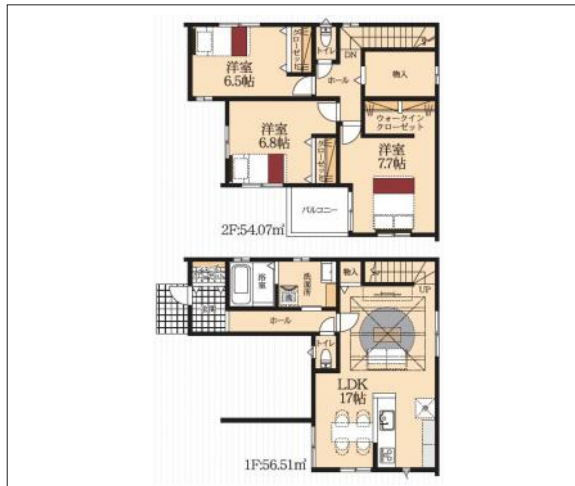

蒲郡市緑町 新築戸建 2,780万円

間取り図

写真 【限定1棟】完成予想図です!・長期優良住宅・オール電化

現地案内図

写真 3LDK 図面と現況に相違ある場合は現況優先とします。

物件概要

物件種目	新築戸建		
物件名	REXCRAS蒲郡市緑町第1 限定1棟		
所在地	蒲郡市緑町		
	愛知県蒲郡市緑町		
価格	2,780万円		
建物面積	110.58㎡	土地面積	実測 100.22㎡
管理物件番号	t396244		
私道負担面積			
交通	JR東海道本線 蒲郡駅 徒歩17分 名鉄蒲郡線 蒲郡駅 バス乗車15分 バス停：大宮神社西 徒歩2分		
現況	未完成	引渡時期	相談 2025年06月
建物	構造	木造	
	階建	地上2階	
	間取り	3LDK	
築年月	2025年06月		
設備	水道	公営	ガス
	排水	下水	オール電化
駐車場	有(2台)		
地目	宅地	地勢	
都市計画	市街化区域	用途地域	第一種住居
建ぺい率	60%	容積率	200%
土地権利	所有権	国土法	不要
取引形態	仲介		
接道状況	状況：一方 西側 幅員6m 公道に9.1m接面		
小学校	中央小学校		
中学校	中部中学校		
備考	・法22条区域、景観法、都市再生特別措置法・長期優良住宅 ・司法書士と土地家屋調査士は売主指定となります。		