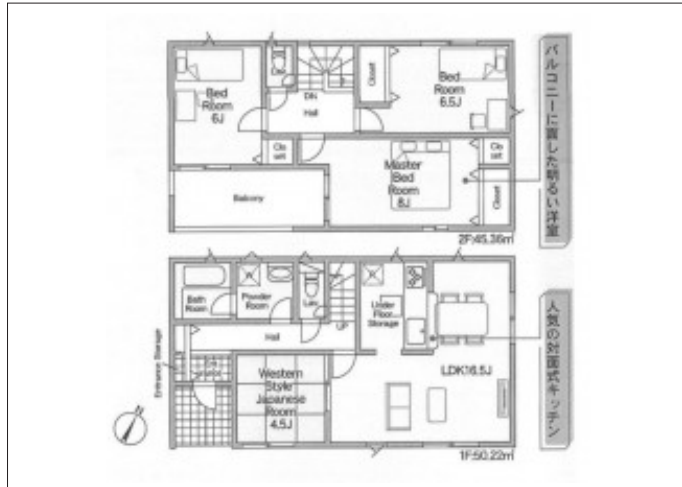

豊川市蔵子 新築戸建 2,390万円

間取り図

現地案内図

写真 【3号棟】完成しました! ・4LDK ・LDK16.5帖、隣接和室4.5帖

写真 4LDK

物件概要

物件種目	新築戸建			
物件名	クレイドルガーデン豊川市蔵子第93号棟			
所在地	豊川市蔵子			
	愛知県豊川市蔵子1丁目			
価格	2,390万円			
建物面積	95.58㎡	土地面積	公簿 181.30㎡	
管理物件番号	t387073			
私道負担面積				
交通	JR東海道本線 豊橋駅 徒歩15分 名鉄名古屋本線 伊奈駅 徒歩20分 名鉄豊川線 諏訪町駅 徒歩24分			
現況	完成済	引渡時期	即時	
建物	構造	木造		
	階建	地上2階		
	間取り	4LDK		
築年月	2025年02月			
設備	水道	公営	ガス	都市
	排水	下水	コンロ	
駐車場	有(2台)			
地目	宅地	地勢		
都市計画	市街化区域	用途地域	第一種中高層住居専用	
建ぺい率	60%	容積率	200%	
土地権利	所有権	国土法	不要	
取引形態	仲介			
接道状況	状況: 一方南東側 幅員6.1m 公道に3.5m接面			
小学校	桜町小学校			
中学校	代田中学校			
備考	法22条区域指定			