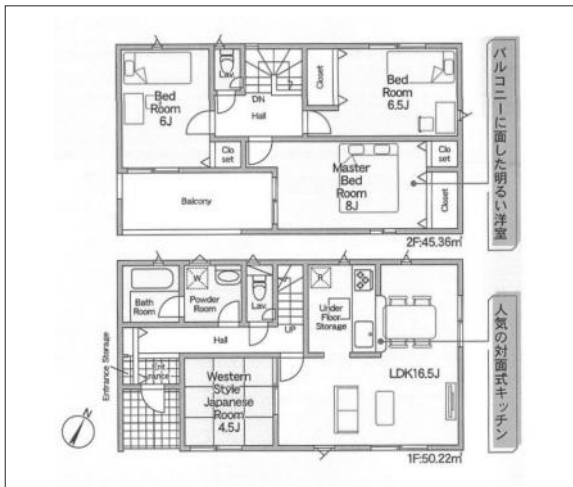

豊川市蔵子 新築戸建 2,390万円

間取り図

現地案内図

写真 【3号棟】完成しました! ・4LDK ・LDK16.5帖、隣接和室4.5帖

写真 4LDK

物件概要

物件種目	新築戸建			
物件名	クレイドルガーデン豊川市蔵子第93号棟			
所在地	豊川市蔵子			
	愛知県豊川市蔵子1丁目			
価格	2,390万円			
建物面積	95.58㎡	土地面積	公簿 181.30㎡	
管理物件番号	t387073			
私道負担面積				
交通	JR東海道本線 豊橋駅 徒歩15分 名鉄名古屋本線 伊奈駅 徒歩20分 名鉄豊川線 諏訪町駅 徒歩24分			
現況	完成済	引渡時期	即時	
建物	構造	木造		
	階建	地上2階		
	間取り	4LDK		
築年月	2025年02月			
設備	水道	公営	ガス	都市
	排水	下水	コンロ	
駐車場	有(2台)			
地目	宅地	地勢		
都市計画	市街化区域	用途地域	第一種中高層住居専用	
建ぺい率	60%	容積率	200%	
土地権利	所有権	国土法	不要	
取引形態	仲介			
接道状況	状況: 一方南東側 幅員6.1m 公道に3.5m接面			
小学校	桜町小学校			
中学校	代田中学校			
備考	法22条区域指定			