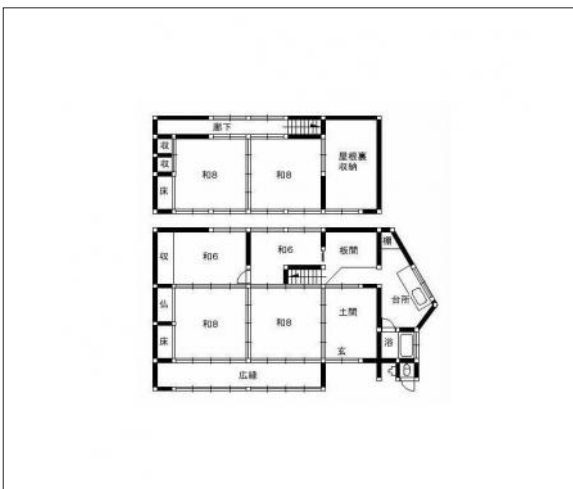

新城市稲木 中古戸建 1,050万円

間取り図

現地案内図

写真 緑豊かな住宅地です。部屋数豊富な6DK!

写真 6DK

物件概要

物件種目	中古戸建		
物件名	新城市稲木戸建		
所在地	新城市稲木 愛知県新城市稲木		
価格	1,050万円		
建物面積	142.60㎡	土地面積	公簿 3,697.14㎡
管理物件番号	2308087		
私道負担面積			
交通	JR飯田線 野田城駅 徒歩19分		
現況	空家	引渡時期	相談
建物	構造 木造 階建 地上2階 間取り 6DK		
築年月	1969年01月		
設備	水道 公営 排水 下水	ガス コンロ	プロパン
駐車場	有		
地目	宅地	地勢	
都市計画	市街化調整区域	用途地域	無指定
建ぺい率	60%	容積率	200%
土地権利	所有権	国土法	不要
取引形態	仲介		
接道状況			
小学校	千郷小学校		
中学校	千郷中学校		
備考	*電気上下水道引込済 地目:宅地+田・畑・山林 付属面積:田/1529㎡、畑/907㎡、山林/1225㎡		