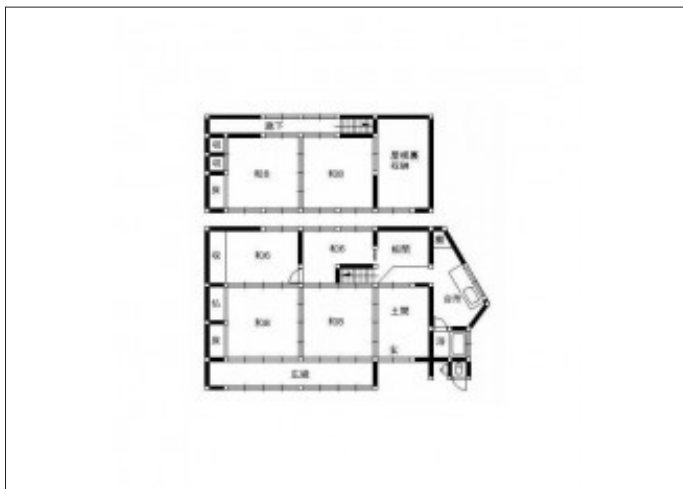

新城市稲木 中古戸建 1,050万円

間取り図

現地案内図

写真 緑豊かな住宅地です。部屋数豊富な6DK!

写真 6DK

物件概要

物件種目	中古戸建		
物件名	新城市稲木戸建		
所在地	新城市稲木 愛知県新城市稲木		
価格	1,050万円		
建物面積	142.60㎡	土地面積	公簿 3,697.14㎡
管理物件番号	2308087		
私道負担面積			
交通	JR飯田線 野田城駅 徒歩19分		
現況	空家	引渡時期	相談
建物	構造 木造 階建 地上2階 間取り 6DK		
築年月	1969年01月		
設備	水道 公営 排水 下水	ガス コンロ	プロパン
駐車場	有		
地目	宅地	地勢	
都市計画	市街化調整区域	用途地域	無指定
建ぺい率	60%	容積率	200%
土地権利	所有権	国土法	不要
取引形態	仲介		
接道状況			
小学校	千郷小学校		
中学校	千郷中学校		
備考	*電気上下水道引込済 地目:宅地+田・畑・山林 付属面積:田/1529㎡、畑/907㎡、山林/1225㎡		