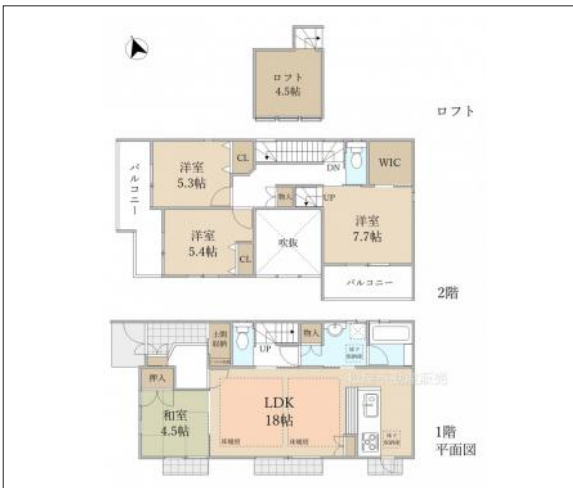

# 豊川市三蔵子町 中古戸建 3,230万円

間取り図

現地案内図

写真 2020年8月築の築浅物件!

写真 4SLDK 図面と現況に相違ある場合は現況優先とします。

物件概要

物件種目	中古戸建			
物件名	豊川市三蔵子町宮前戸建			
所在地	豊川市三蔵子町 愛知県豊川市三蔵子町宮前			
価格	3,230万円			
建物面積	105.76㎡	土地面積	公簿 168.32㎡	
管理物件番号	t354752			
私道負担面積				
交通	JR飯田線 豊川駅 バス乗車10分 バス停：三蔵子 徒歩5分			
現況	居住中	引渡時期	相談	
建物	構造	木造		
	階建	地上2階		
	間取り	4SLDK		
築年月	2020年08月			
設備	水道	公営	ガス	都市
	排水	下水	コンロ	
駐車場	有 (3台)			
地目	宅地	地勢		
都市計画	市街化区域	用途地域	第一種中高層住居専用	
建ぺい率	60%	容積率	200%	
土地権利	所有権	国土法	不要	
取引形態	専属			
接道状況	状況：一方 西側 幅員6m 公道に9.1m接面			
小学校	三蔵子小学校			
中学校	金屋中学校			
備考	・(株)玉善施工・法22条区域・居住誘導区域・長期優良住宅・住宅性能評価付			