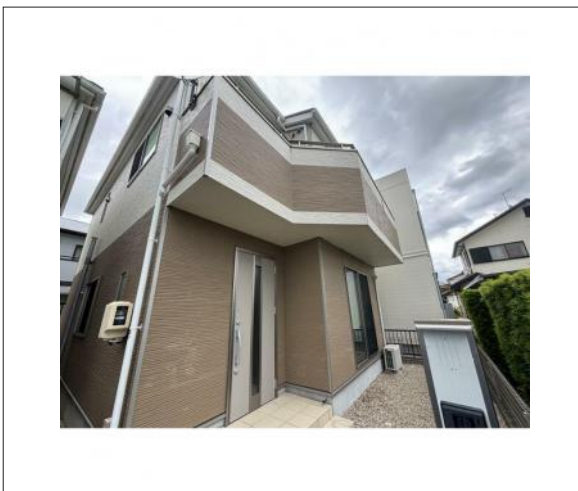

豊橋市下地町 中古戸建 2,180万円

間取り図

写真

現地案内図

写真

物件概要

物件種目	中古戸建			
物件名	豊橋市下地町字境田戸建			
所在地	豊橋市下地町 愛知県豊橋市下地町字境田			
価格	2,180万円			
建物面積	101.24㎡	土地面積	実測 119.71㎡	
管理物件番号	2406127			
私道負担面積				
交通	JR飯田線 下地駅 徒歩23分			
現況	空家	引渡時期	相談	
建物	構造	木造		
	階建	地上2階		
	間取り	4LDK		
築年月	2016年09月			
設備	水道	公営	ガス	都市
	排水	下水	コンロ	
駐車場	有(2台)			
地目		地勢		
都市計画		用途地域		
建ぺい率		容積率		
土地権利	所有権	国土法		
取引形態	仲介			
接道状況				
小学校	下地小学校			
中学校	北部中学校			
備考				

国土交通大臣(1)第9781号 物件登録日 2024/06/23 次回物件更新日 2024/10/04

家デバ

住所: 愛知県豊橋市柱三番町136番地

ホームページ: <https://www.ie-depa.com/>

E-mail: info@ie-depa.com

FAX: 0532-39-4454

TEL:0532-39-4453