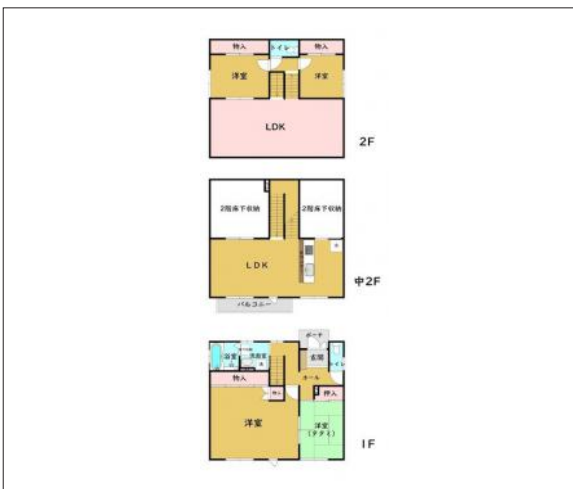

豊川市長沢町 中古戸建 1,300万円

間取り図

写真

現地案内図

写真

物件概要

物件種目	中古戸建			
物件名	豊川市長沢町大覚戸建			
所在地	豊川市長沢町 愛知県豊川市長沢町大覚			
価格	1,300万円			
建物面積	118.41㎡	土地面積	200.41㎡	
管理物件番号	2408056			
私道負担面積				
交通	名鉄名古屋本線 名電長沢駅 徒歩17分			
現況	居住中	引渡時期	相談	
建物	構造	木造		
	階建	地上2階		
	間取り	4SLDK		
築年月	2005年03月			
設備	水道	公営	ガス	都市
	排水	下水	コンロ	ガス
駐車場	有(2台)			
地目	宅地	地勢		
都市計画	市街化調整区域	用途地域	無指定	
建ぺい率	60%	容積率	200%	
土地権利	所有権	国土法		
取引形態	仲介			
接道状況	状況: 角地 北側 幅員6m 公道に14.1m接面 東側 幅員6m 公道に13.3m接面			
小学校	長沢小学校			
中学校	音羽中学校			
備考	法22条区域 現況有姿渡し(残置物含む) 売主の契約不適合免責 公簿売買 グリーンヒル音羽建築協定他各種取決めあり 管理費・修繕積立金あり(年2回払い)			