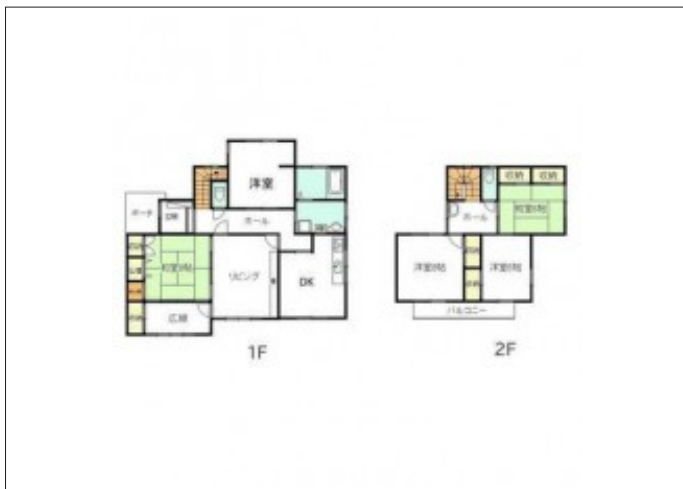

豊川市東名町 中古戸建 1,600万円

間取り図

写真

現地案内図

写真

物件概要

物件種目	中古戸建			
物件名	豊川市東名町2丁目戸建			
所在地	豊川市東名町 愛知県豊川市東名町2丁目			
価格	1,600万円			
建物面積	137.32㎡	土地面積	公簿 203.37㎡	
管理物件番号	2407196			
私道負担面積				
交通	JR飯田線 豊川駅 徒歩23分			
現況	空家	引渡時期	相談	
建物	構造	木造		
	階建	地上2階		
	間取り	5LDK		
築年月	1979年11月			
設備	水道	公営	ガス	プロパン
	排水	下水	コンロ	IH
駐車場	有			
地目	宅地	地勢		
都市計画	市街化区域	用途地域	準工業	
建ぺい率	60%	容積率	200%	
土地権利	所有権	国土法		
取引形態	仲介			
接道状況	状況：角地 南側 幅員8m 公道に13.8m接面 西側 幅員8m 公道に10.7m接面			
小学校	豊小学校			
中学校	東部中学校			
備考	R151・豊川ICへのアクセス良好 居住誘導区域 大規模集客施設制限地区 別途駐車場あり			