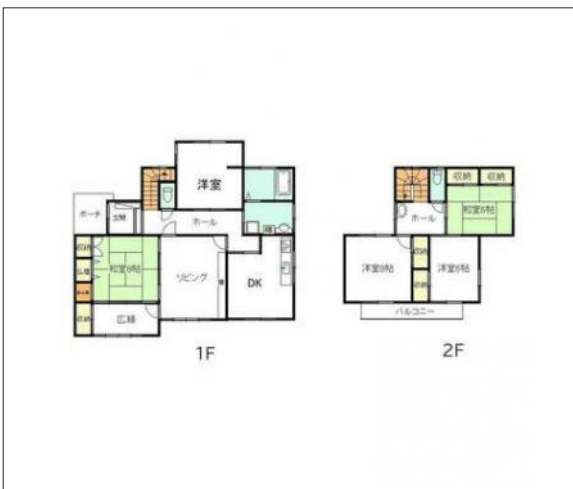

豊川市東名町 中古戸建 1,600万円

間取り図

写真

現地案内図

写真

物件概要

物件種目	中古戸建			
物件名	豊川市東名町2丁目戸建			
所在地	豊川市東名町 愛知県豊川市東名町2丁目			
価格	1,600万円			
建物面積	137.32㎡	土地面積	公簿 203.37㎡	
管理物件番号	2407196			
私道負担面積				
交通	JR飯田線 豊川駅 徒歩23分			
現況	空家	引渡時期	相談	
建物	構造	木造		
	階建	地上2階		
	間取り	5LDK		
築年月	1979年11月			
設備	水道	公営	ガス	プロパン
	排水	下水	コンロ	IH
駐車場	有			
地目	宅地	地勢		
都市計画	市街化区域	用途地域	準工業	
建ぺい率	60%	容積率	200%	
土地権利	所有権	国土法		
取引形態	仲介			
接道状況	状況：角地 南側 幅員8m 公道に13.8m接面 西側 幅員8m 公道に10.7m接面			
小学校	豊小学校			
中学校	東部中学校			
備考	R151・豊川ICへのアクセス良好 居住誘導区域 大規模集客施設制限地区 別途駐車場あり			