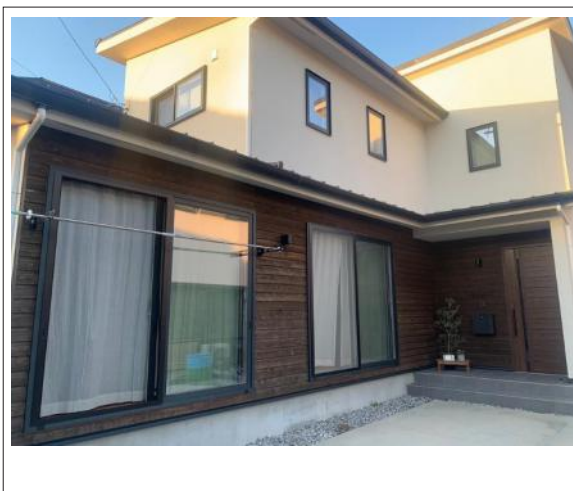

豊橋市東幸町 中古戸建 3,500万円

間取り図

現地案内図

写真 【令和3年築】・2SLDK・LDK20帖

写真 2SLDK

物件概要

物件種目	中古戸建		
物件名	豊橋市東幸町字大山戸建		
所在地	豊橋市東幸町		
	愛知県豊橋市東幸町字大山		
価格	3,500万円		
建物面積	107.66㎡	土地面積	207.87㎡
管理物件番号	2411145		
私道負担面積	144㎡		
交通	JR東海道本線 豊橋駅 バス乗車23分 バス停：高師原口 徒歩11分 JR東海道本線 二川駅 徒歩28分		
現況	居住中	引渡時期	相談
建物	構造	木造	
	階建	地上2階	
	間取り	2SLDK	
築年月	2021年01月		
設備	水道	公営	ガス
	排水	下水	コンロ IH
駐車場	有(2台)		
地目	宅地	地勢	
都市計画	市街化区域	用途地域	第一種中高層住居専用
建ぺい率	60%	容積率	200%
土地権利	所有権	国土法	不要
取引形態	仲介		
接道状況	状況：一方南東側 幅員2.5m 私道に2.5m接面		
小学校	岩西小学校		
中学校	東部中学校		
備考			