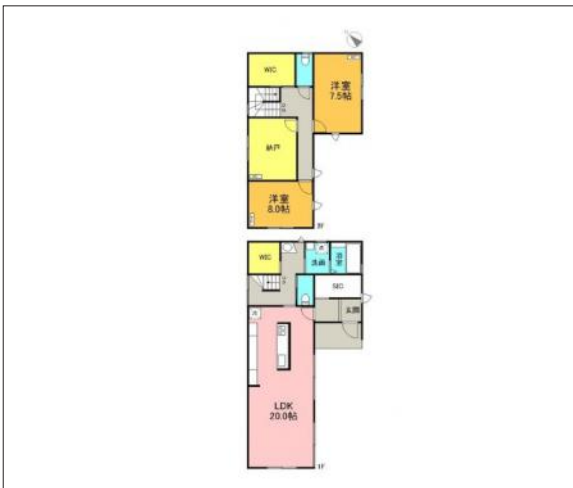

豊橋市東幸町 中古戸建 3,500万円

間取り図

現地案内図

写真 【令和3年築】・2SLDK・LDK20帖

写真 2SLDK

物件概要

物件種目	中古戸建		
物件名	豊橋市東幸町字大山戸建		
所在地	豊橋市東幸町		
	愛知県豊橋市東幸町字大山		
価格	3,500万円		
建物面積	107.66㎡	土地面積	207.87㎡
管理物件番号	2411145		
私道負担面積	144㎡		
交通	JR東海道本線 豊橋駅 バス乗車23分 バス停：高師原口 徒歩11分 JR東海道本線 二川駅 徒歩28分		
現況	居住中	引渡時期	相談
建物	構造	木造	
	階建	地上2階	
	間取り	2SLDK	
築年月	2021年01月		
設備	水道	公営	ガス
	排水	下水	コンロ IH
駐車場	有(2台)		
地目	宅地	地勢	
都市計画	市街化区域	用途地域	第一種中高層住居専用
建ぺい率	60%	容積率	200%
土地権利	所有権	国土法	不要
取引形態	仲介		
接道状況	状況：一方南東側 幅員2.5m 私道に2.5m接面		
小学校	岩西小学校		
中学校	東部中学校		
備考			