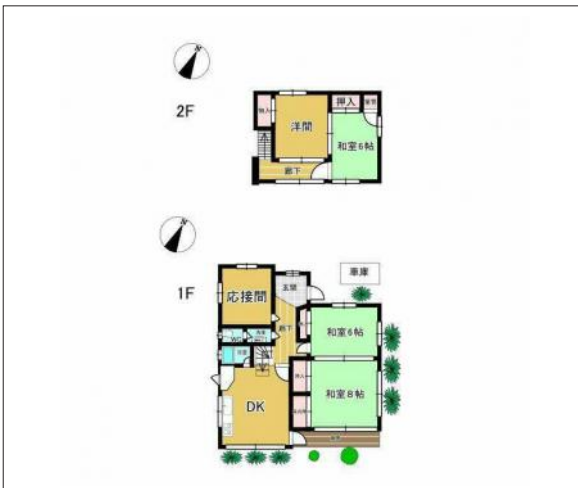

豊川市国府町 中古戸建 700万円

間取り図

現地案内図

写真 2024年6月内装、外装リフォーム済の「5DK」。「国府」駅まで徒歩

写真 5DK

物件概要

物件種目	中古戸建		
物件名	豊川市国府町山ノ入戸建		
所在地	豊川市国府町 愛知県豊川市国府町山ノ入		
価格	700万円		
建物面積	94.72㎡	土地面積	公簿 158.35㎡
管理物件番号	2411204		
私道負担面積			
交通	名鉄名古屋本線 国府駅 徒歩15分 名鉄名古屋本線 御油駅 徒歩26分		
現況	空家	引渡時期	即時
建物	構造 木造 階建 地上2階 間取り 5DK		
築年月	1969年05月		
設備	水道 公営 排水 浄化槽	ガス コンロ	プロパン
駐車場	有(1台)		
地目	宅地	地勢	平坦
都市計画	市街化区域	用途地域	第一種低層住居専用
建ぺい率	30%	容積率	50%
土地権利	所有権	国土法	不要
取引形態	仲介		
接道状況	状況：一方 北側 幅員4.5m 公道に11.1m接面		
小学校	国府小学校		
中学校	西部中学校		
備考	【リフォーム内容:2024年6月】【内装】:壁・床・天井・全室【外装】:外壁		