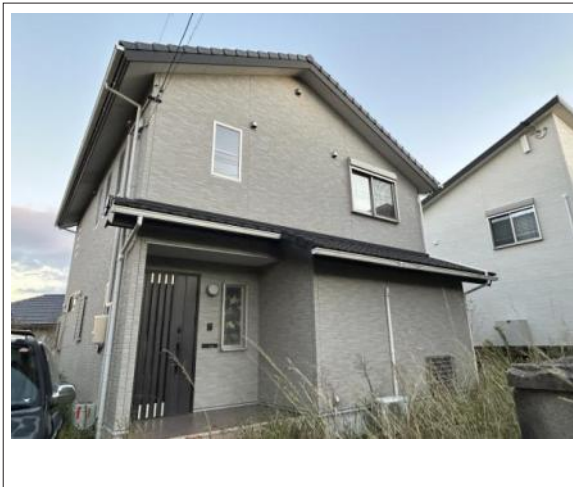

豊川市為当町 中古戸建 3,399万円

間取り図

現地案内図

写真

写真 4SLDK

物件概要

物件種目	中古戸建		
物件名	豊川市為当町市木戸建		
所在地	豊川市為当町		
	愛知県豊川市為当町市木		
価格	3,399万円		
建物面積	140.76㎡	土地面積	公簿 434.81㎡
管理物件番号	t387332		
私道負担面積			
交通	JR東海道本線 愛知御津駅 徒歩7分		
現況	空家	引渡時期	即時
建物	構造	木造	
	階建	地上2階	
	間取り	4SLDK	
築年月	2009年11月		
設備	水道	公営	ガス
	排水	浄化槽	コンロ
オール電化	IH		
駐車場	有		
地目	宅地	地勢	平坦
都市計画	市街化区域	用途地域	第一種住居
建ぺい率	60%	容積率	200%
土地権利	所有権	国土法	不要
取引形態	仲介		
接道状況	状況：一方北西側 幅員8m		
小学校	国府小学校		
中学校	西部中学校		
備考	現況販売(室内クリーニング)		