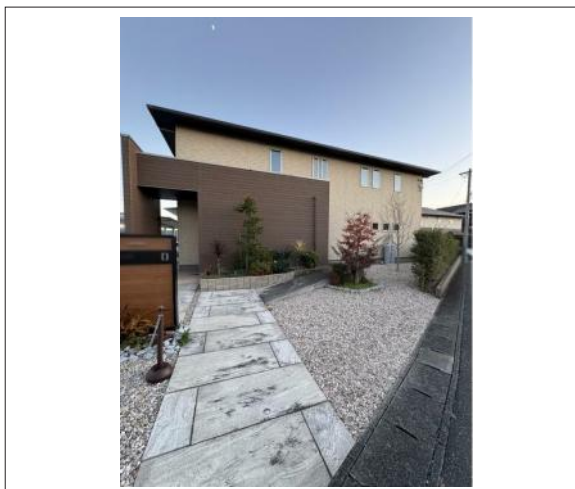

豊川市上長山町 中古戸建 6,000万円

間取り図

写真

現地案内図

写真 5SLDK

物件概要

物件種目	中古戸建		
物件名	豊川市上長山町東水神平戸建		
所在地	豊川市上長山町 愛知県豊川市上長山町東水神平		
価格	6,000万円		
建物面積	203.29㎡	土地面積	公簿 1,586.21㎡
管理物件番号	2501190		
私道負担面積			
交通	JR飯田線 長山駅 徒歩4分 JR飯田線 江島駅 徒歩17分		
現況	居住中	引渡時期	相談
建物	構造	木造	
	階建	地上2階	
	間取り	5SLDK	
築年月	2013年11月		
設備	水道		ガス
	排水		コンロ
駐車場	有		
地目	宅地	地勢	平坦
都市計画	市街化調整区域	用途地域	無指定
建ぺい率	60%	容積率	200%
土地権利	所有権	国土法	不要
取引形態	仲介		
接道状況	状況：角地 北西側 幅員3.8m 北東側 幅員2.7m		
小学校	東部小学校		
中学校	一宮中学校		
備考	他所在地:77番123、77番165		