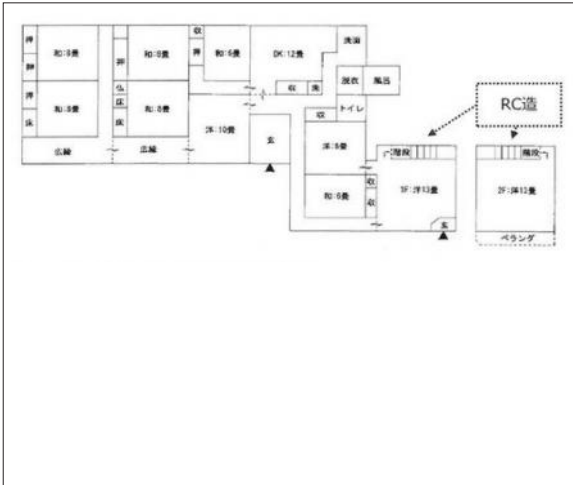

豊川市篠束町 中古戸建 5,000万円

間取り図

写真

現地案内図

写真

物件概要

物件種目	中古戸建		
物件名	豊川市篠束町郷中戸建		
所在地	豊川市篠束町		
	愛知県豊川市篠束町郷中		
価格	5,000万円		
建物面積	211.16㎡	土地面積	公簿 781.05㎡
管理物件番号	2412070		
私道負担面積			
交通	JR飯田線 小坂井駅 徒歩14分		
現況	居住中	引渡時期	相談
建物	構造	木造	
	階建	地上1階	
	間取り	10LDK	
築年月	1969年01月		
設備	水道		ガス
	排水		コンロ
駐車場	有		
地目	宅地	地勢	
都市計画	市街化区域	用途地域	第一種住居
建ぺい率	60%	容積率	200%
土地権利	所有権	国土法	不要
取引形態	仲介		
接道状況	状況：角地 北側 幅員4.3m 公道に29.7m接面 東側 幅員2m 公道に26.8m接面		
小学校	小坂井東小学校		
中学校	小坂井中学校		
備考	建基法22条一部RC構造(S59築) 現況有姿渡し、公簿売買 確認済証、図面あり 売主の契約不適合責任、引渡しより3ヵ月 東側セットバック必要(現況有姿)		