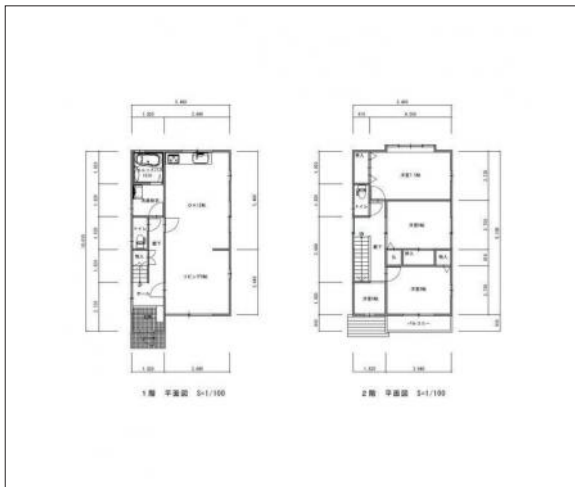

豊川市大崎町 中古戸建 1,250万円

間取り図

写真

現地案内図

写真

物件概要

物件種目	中古戸建			
物件名	豊川市大崎町野添戸建			
所在地	豊川市大崎町 愛知県豊川市大崎町			
価格	1,250万円			
建物面積	101.03㎡	土地面積	実測 102.47㎡	
管理物件番号	2502049			
私道負担面積				
交通	名鉄豊川線 諏訪町駅 徒歩33分			
現況	空家	引渡時期	相談	
建物	構造	木造		
	階建	地上2階		
	間取り	3SLDK		
築年月	1993年05月			
設備	水道	公営	ガス	プロパン
	排水	下水	コンロ	
駐車場	有(2台)			
地目	宅地	地勢	平坦	
都市計画	市街化区域	用途地域	第一種住居	
建ぺい率	60%	容積率	200%	
土地権利	所有権	国土法	不要	
取引形態	仲介			
接道状況	状況：一方 南側 幅員4m 公道に6.4m接面			
小学校	三蔵子小学校			
中学校	金屋中学校			
備考				