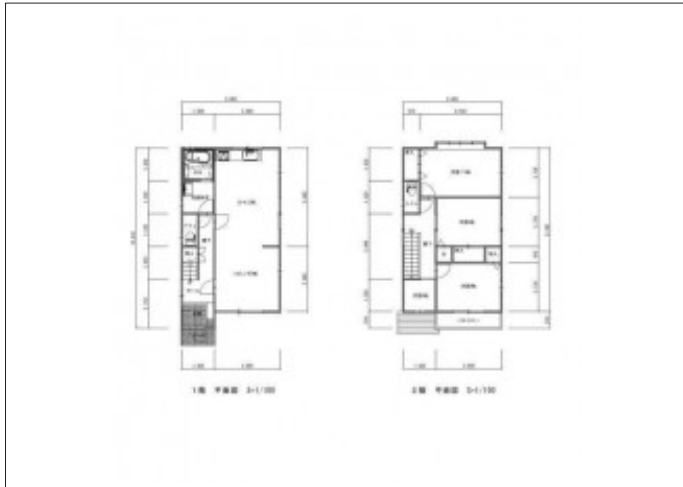

豊川市大崎町 中古戸建 1,250万円

間取り図

写真

現地案内図

写真

物件概要

物件種目	中古戸建			
物件名	豊川市大崎町野添戸建			
所在地	豊川市大崎町 愛知県豊川市大崎町			
価格	1,250万円			
建物面積	101.03㎡	土地面積	実測 102.47㎡	
管理物件番号	2502049			
私道負担面積				
交通	名鉄豊川線 諏訪町駅 徒歩33分			
現況	空家	引渡時期	相談	
建物	構造	木造		
	階建	地上2階		
	間取り	3SLDK		
築年月	1993年05月			
設備	水道	公営	ガス	プロパン
	排水	下水	コンロ	
駐車場	有(2台)			
地目	宅地	地勢	平坦	
都市計画	市街化区域	用途地域	第一種住居	
建ぺい率	60%	容積率	200%	
土地権利	所有権	国土法	不要	
取引形態	仲介			
接道状況	状況：一方 南側 幅員4m 公道に6.4m接面			
小学校	三蔵子小学校			
中学校	金屋中学校			
備考				