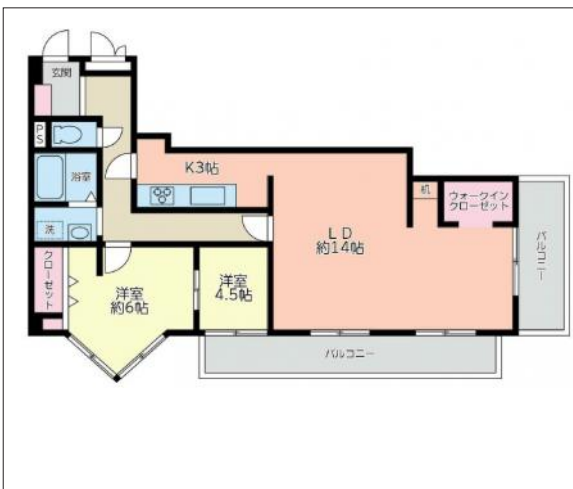

豊橋市中柴町 中古マンション 1,690万円

間取り図

写真

現地案内図

写真

物件概要

物件種目	中古マンション		
物件名	丸美ロイヤルマンション中柴		
所在地	豊橋市中柴町		
	愛知県豊橋市中柴町		
価格	1,690万円		
専有面積	壁芯 67.49m ²	バルコニー面積	南
管理物件番号	2405016		
交通	JR東海道本線 豊橋駅 徒歩14分		
現況	空家	引渡時期	相談
建物	区分	中古	
	構造	SRC	
	間取り	2LDK	
	総戸数	38戸	
階建	地上11階	所在階	地上3階
築年月	1988年09月		
管理形態	全部委託		
管理費	6,930円(非課税)		
修繕積立金	10,400円		
設備	水道 公営	ガス 都市	
	排水 下水	コンロ	
駐車場	近隣 11,000円(非課税)		
用途地域	商業		
国土法	不要		
土地権利	所有権		
取引形態	仲介		
小学校	松山小学校		
中学校	中部中学校		
備考	駐車場:有(現在満車)、徒歩4分別途駐車場有(11,000円/月)、専用駐輪100円/月、専用バイク300円/月 現況リフォーム済:内装総張替・浴室、トイレ、キッチン等入替(R5.11月リフォーム) ペット不可 準防火地域		