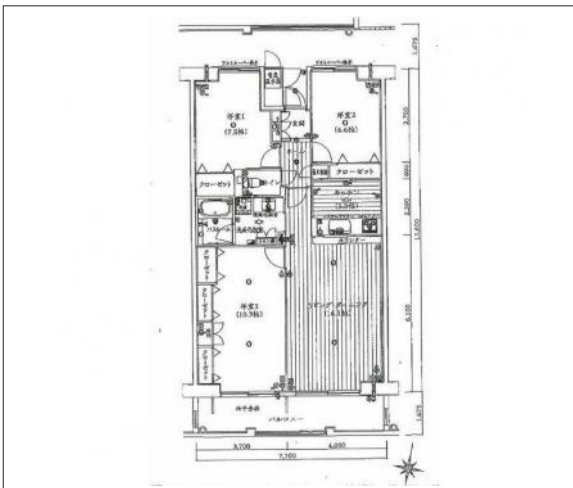

豊橋市絹田町 中古マンション 2,980万円

間取り図

現地案内図

写真 豊橋駅より徒歩11分通勤通学も便利です。

写真

物件概要

物件種目	中古マンション		
物件名	ビュアライフ松葉		
所在地	豊橋市絹田町		
	愛知県豊橋市絹田町		
価格	2,980万円		
専有面積	壁芯 89.12m ²	バルコニー面積	12.90m ²
管理物件番号	2410167		
交通	JR東海道本線 豊橋駅 徒歩11分		
現況	空家	引渡時期	相談
建物	区分	中古	
	構造	RC	
	間取り	3LDK	
	総戸数	49戸	
階建	地上10階	所在階	地上8階
築年月	2007年01月		
管理形態	全部委託		
管理費	12,200円 (非課税)		
修繕積立金	6,300円		
設備	水道 公営	ガス	オール電化
	排水 下水	コンロ	IH
駐車場	空有 6,000円 (非課税)		
用途地域	準工業		
国土法	不要		
土地権利	所有権		
取引形態	仲介		
小学校	松葉小学校		
中学校	豊城中学校		
備考			