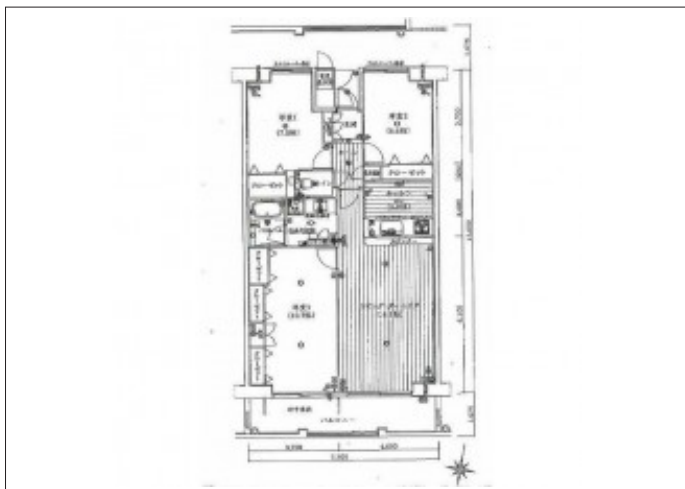

豊橋市絹田町 中古マンション 2,980万円

間取り図

現地案内図

写真 豊橋駅より徒歩11分通勤通学も便利です。

写真

物件概要

物件種目	中古マンション		
物件名	ビュアライフ松葉		
所在地	豊橋市絹田町		
	愛知県豊橋市絹田町		
価格	2,980万円		
専有面積	壁芯 89.12m ²	バルコニー面積	12.90m ²
管理物件番号	2410167		
交通	JR東海道本線 豊橋駅 徒歩11分		
現況	空家	引渡時期	相談
建物	区分	中古	
	構造	RC	
	間取り	3LDK	
	総戸数	49戸	
階建	地上10階	所在階	地上8階
築年月	2007年01月		
管理形態	全部委託		
管理費	12,200円 (非課税)		
修繕積立金	6,300円		
設備	水道 公営	ガス	オール電化
	排水 下水	コンロ	IH
駐車場	空有 6,000円 (非課税)		
用途地域	準工業		
国土法	不要		
土地権利	所有権		
取引形態	仲介		
小学校	松葉小学校		
中学校	豊城中学校		
備考			