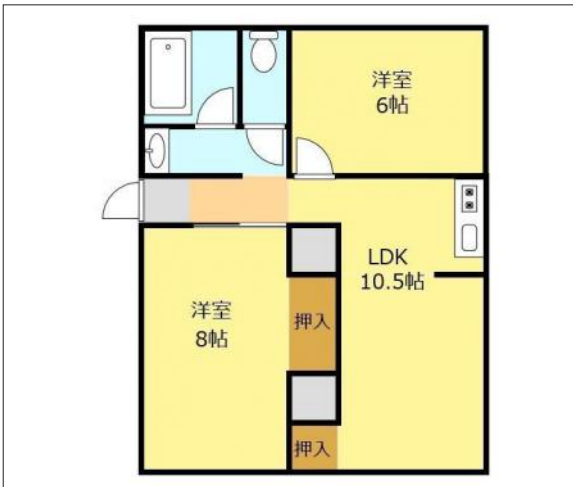

# 蒲都市宝町 中古マンション 578万円

間取り図

写真

現地案内図

写真 2LDK

## 物件概要

物件種目	中古マンション		
物件名	宝マンション		
所在地	蒲都市宝町		
	愛知県蒲都市宝町		
価格	578万円		
専有面積	内法 42.28㎡	バルコニー面積	南

管理物件番号	2502006			
交通	JR東海道本線 蒲郡駅 徒歩6分			
現況	空家	引渡時期	相談	
建物	区分	中古		
	構造	RC		
	間取り	2LDK		
	総戸数	6戸		
階建	地上3階	所在階	地上3階	
	築年月	1979年01月		
管理形態	自主管理			
管理費				
修繕積立金				
設備	水道	公営	ガス	プロパン
	排水	下水	コンロ	ガス
駐車場	空有 (非課税)			
用途地域				
国土法	不要			
土地権利	所有権			
取引形態	仲介			
小学校	中央小学校			
中学校	中部中学校			
備考	2020年03月内装リフォーム済(キッチン、壁、全室) 契約不適合責任免責 ペット:相談			